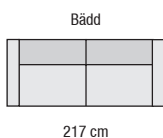

## Gemensamma mått

<b>Höjd</b>	93 cm
<b>Djup</b>	91 cm
<b>Bredd</b>	217 cm
<b>Sitshöjd</b>	48 cm
<b>Överbädd</b>	80x190 cm
<b>Underbädd</b>	78x186 cm