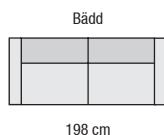

Eva

Längsbädd

Göinge
Möbler
etabl. 1990

Moduler

Moduler med armstöd

Gemensamma mått

Höjd	88 cm
Djup	90 cm
Bredd	198 cm
Sitshöjd	48 cm
Överbädd	80x190 cm
Underbädd	78x186 cm

Materialbeskrivning