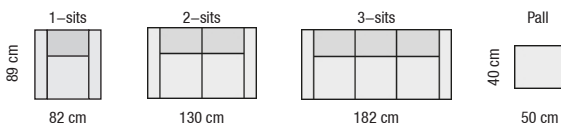

Garbo

Göinge
Möbler
etabl. 1990

Gemensamma mått

Höjd	101 cm
Djup	89 cm
Sitshöjd	45 cm
Sitsdjup	50 cm

Materialbeskrivning

Stomme	Träram med nozagfjäder
Stoppning sits	40 kg kallsaum + 300 g fiberfill
Stoppning rygg	35 kg kallsaum + 300 g fiberfill