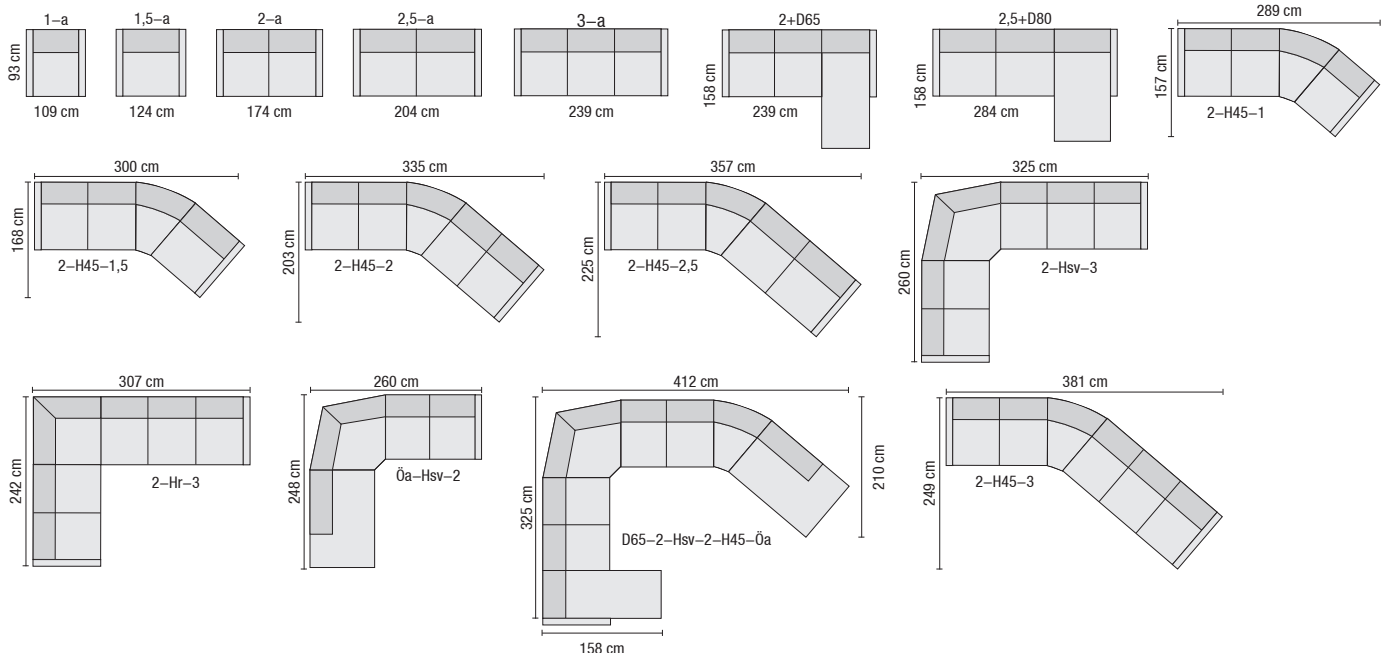

Poem

Göinge
Möbler
etabl. 1990

Poem är en byggbar soffa med många olika moduler. Det finns två olika sitsbredder, tre olika hörndelar, divan och öppet avslut. Endast fantasin sätter gränser. Sitsdynorna är i höglastisk kallskum och ryggdynorna i silikoniserad polyesterfiber ger soffan en fantastisk komfort. Dynorna är sydda med långa dragkedjor vilket gör det enkelt att ta av och på fodralen. Helt avtagbar klädsel finns som tillval liksom sjukhusväv. Poem går även att beställa i specialmått.

Moduler

Moduler med armstöd

Gemensamma mått

Höjd	88 cm
Djup	93 cm
Sitshöjd	45 cm
Sitsdjup	55 cm

Materialbeskrivning

Stomme	Träram med nozagffjäder
Stoppning sits	40 kg kallskum + 300 g fiberfill
Stoppning rygg	Siliconiserad fiberbill