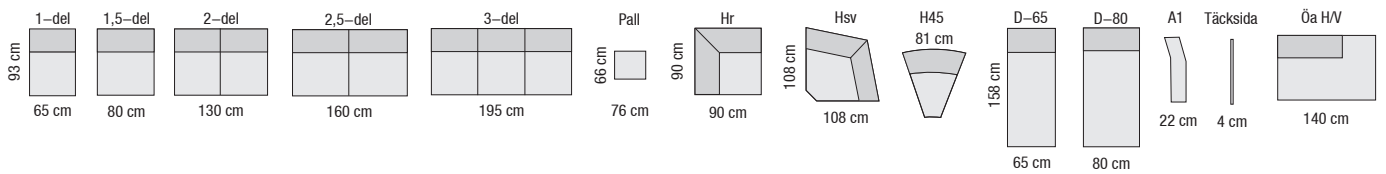

Poem

Göinge
Möbler
etabl. 1990

Poem är en byggbar soffa med många olika moduler. Det finns två olika sitsbredder, tre olika hörndelar, divan och öppet avslut. Endast fantasin sätter gränser. Sitsdynorna är i höglastisk kallskum och ryggdynorna i silikoniserad polyesterfiber ger soffan en fantastisk komfort. Dynorna är sydda med långa dragkedjor vilket gör det enkelt att ta av och på fodralen. Helt avtagbar klädsel finns som tillval liksom sjukhusväv. Poem går även att beställa i specialmått.

Moduler

Moduler med armstöd

Gemensamma mått

Höjd	88 cm
Djup	93 cm
Sitshöjd	45 cm
Sitsdjup	55 cm

Materialbeskrivning

Stomme	Träram med nozagffjäder
Stoppning sits	40 kg kallskum + 300 g fiberfill
Stoppning rygg	Siliconiserad fiberbill