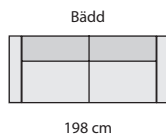

Eva

Hörnbädd

Göinge
Möbler
etabl. 1990

Moduler

Moduler med armstöd

Hörnbädd

Gemensamma mått

Höjd	88 cm
Djup	288 cm
Bredd	198 cm
Sitshöjd	48 cm
Överbädd	80x190 cm
Underbädd	78x186 cm

Materialbeskrivning

Stomme	Trä, träfiberplatta, hardboard
Sitsar	Nozag
Stoppning sits	Resår + 35 kg kallsaum + 300 g fiberfill
Stoppning rygg	23 g polyeter + 300 g fiberfill
Stoppning armstöd	Siliconiserad fiberfill
Underbädd	Resår + 35 kg kallsaum