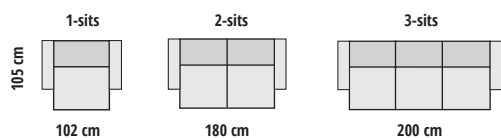

GEMENSAMMA MÅTT

HÖJD	89 cm
DJUP	105 cm
SITSHÖJD	49 cm

MATERIALBESKRIVNING

STOMME	Massivt trä, plywood, delvis spånskiva, masonit
STOPPNING SITS	40 kg kallsaum + 35 kg
STOPPNING RYGG	Mjuk kallsaum 23 kg
STOPPNING ARMSTÖD	Ovan och insida: kallsaum 35 kg Utsida: kallsaum 18 kg
BENHÖJD	15 cm
AVTAGBAR KLÄDSEL	I sits- och ryggdynor är standard