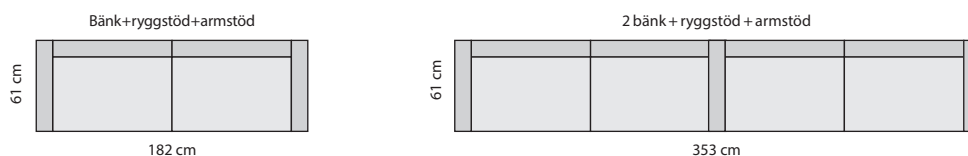

Moduler med armstöd