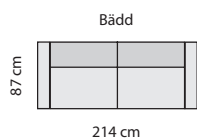

Längsbädd

Frida har god komfort såväl i sits som i underbädd. Du får många och sköna sittplatser, levereras med två bäddmadrasser och du kan valfritt bädda upp som enbart enkelsäng eller dubbelsäng. Du sover på längden i denna typ av 3-sits soffa som passar speciellt bra för smala rum.

GEMENSAMMA MÅTT

HÖJD	90 cm
DJUP	87 cm
BREDD	214 cm
SITSHÖJD	48 cm
ÖVERBÄDD	80x190 cm
UNDERBÄDD	78x186 cm

MATERIALBESKRIVNING

STOMME	Trä, träfiberplatta, hardboard
SITS	Nozag
STOPPNING SITS	Resår + 35 kg kallsaum + 300 g fiberfill
STOPPNING RYGG	Siliconiserad fiberfill
STOPPNING ARMSTÖD	Siliconiserad fiberfill
STOPPNING UNDERBÄDD	Resår + 35 kg kallsaum