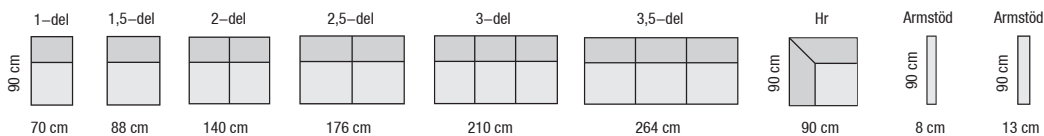

Monaco

Göinge
Möbler
etabl. 1990

Finns även med snedställda ben

Moduler

Moduler med armstöd

Gemensamma mått

Höjd	90 cm
Djup	90 cm
Sitshöjd	47 cm

Materialbeskrivning

Stomme	Trä, plywood, träfiberplatta och hardboard
Sitsar	Nozag
Stoppning sits	40 kg kallsaum + 300 g fiberfil
Stoppning rygg	Siliconiserad fiberfil
Stoppning armstöd	23 kg polyeter + 300 g fiberfil
Benhöjd	20 cm

Raka ben

	Svart
	Ek
	Metall (Aluminium)

Snedställda ben

	Svart
	Ek