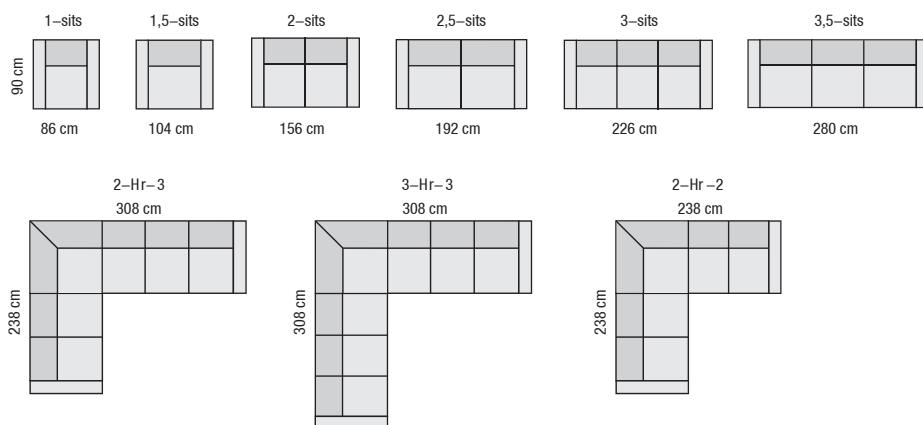

## Gemensamma mått

<b>Höjd</b>	90 cm
<b>Djup</b>	90 cm
<b>Sitshöjd</b>	47 cm