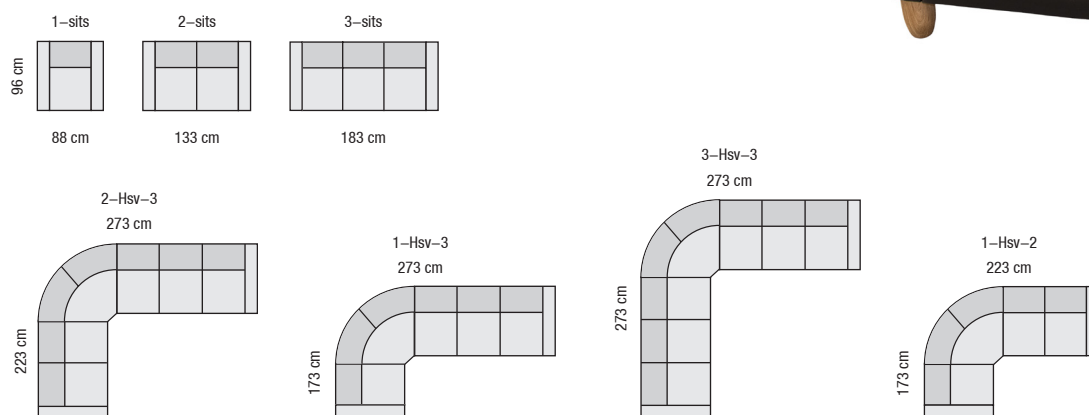

Palma

Göinge
Möbler
etabl. 1990

Moduler

Moduler med armstöd

Gemensamma mått

Höjd	102 cm
Djup	96 cm
Sitshöjd	46 cm

Materialbeskrivning

Stomme	Trä, plywood, träfiberplatta och hardboard
Sitsar	Nozag
Stoppning sits	Resår + 40 kg kallsaum + 300 g fiberfil
Stoppning rygg	Siliciserad fiberfil
Stoppning armstöd	23 kg polyeter + 300 g fiberfil
Benhöjd	10 cm