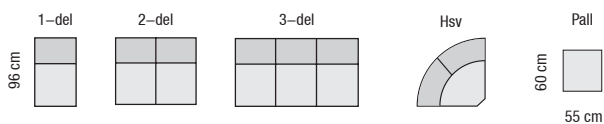

Palma

Göinge
Möbler
etabl. 1990

Moduler

Moduler med armstöd

Gemensamma mått

Höjd	102 cm
Djup	96 cm
Sitshöjd	46 cm

Materialbeskrivning

Stomme	Trä, plywood, träfiberplatta och hardboard
Sitsar	Nozag
Stoppning sits	Resår + 40 kg kallsaum + 300 g fiberfil
Stoppning rygg	Siliciserad fiberfil
Stoppning armstöd	23 kg polyeter + 300 g fiberfil
Benhöjd	10 cm