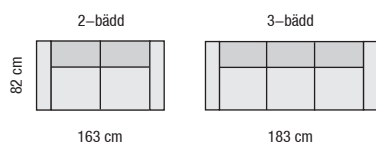

## Gemensamma mått

<b>Höjd</b>	84 cm
<b>Djup</b>	80 cm
<b>Sitthöjd</b>	47 cm
<b>Sittdjup</b>	50 cm

## Bäddmått

<b>Höjd</b>	81 cm
<b>Djup</b>	82 cm
<b>Sitthöjd</b>	43 cm
<b>Sittdjup</b>	52 cm