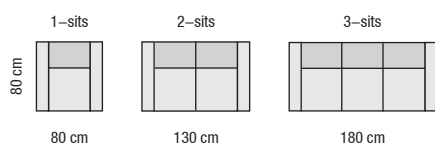

## Gemensamma mått

<b>Höjd</b>	84 cm
<b>Djup</b>	80 cm
<b>Sitthöjd</b>	47 cm
<b>Sittdjup</b>	50 cm

## Bäddmått

<b>Höjd</b>	81 cm
<b>Djup</b>	82 cm
<b>Sitthöjd</b>	43 cm
<b>Sittdjup</b>	52 cm