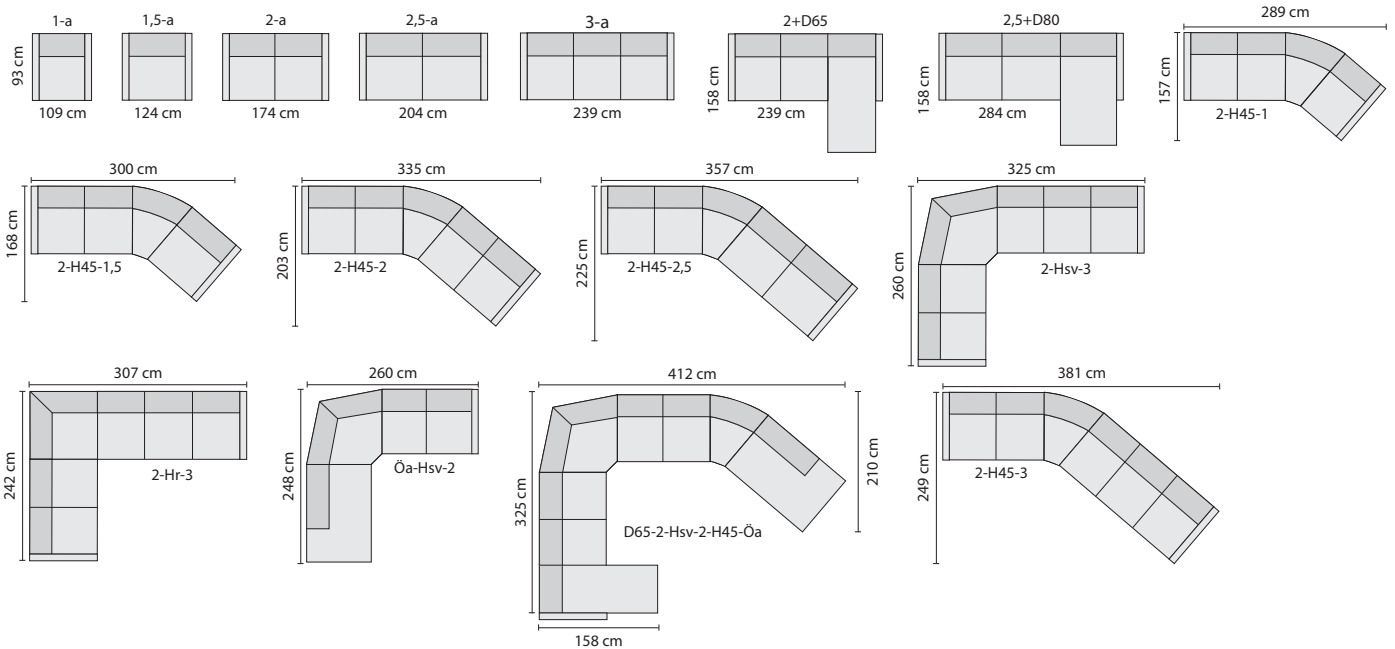

Poem är en byggbar soffa med många olika moduler. Det finns två olika sitsbredder, tre olika hörndelar, divan och öppet avslut. Endast fantasin sätter gränser. Sitsdynorna är i höglastisk kallskum och ryggdynorna i silikoniserad polyesterfiber ger soffan en fantastisk komfort. Dynorna är sydda med långa dragkedjor vilket gör det enkelt att ta av och på fodralen. Helt avtagbar klädsel finns som tillval liksom sjukhusväv. Poem går även att beställa i specialmått.

Moduler

Moduler med armstöd

GEMENSAMMA MÅTT

HÖJD	88 cm
DJUP	93 cm
SITSHÖJD	45 cm
SITSDJUP	55 cm

MATERIALBESKRIVNING

STOMME	Träräm med nozagfjäder
STOPPNING SITS	40 kg kallskum + 300 g fiberfill
STOPPNING RYGG	Silikoniserad fiberfill
BENHÖJD	12 cm
AVTAGBAR KLÄDSEL	I sits- och ryggdynor är standard