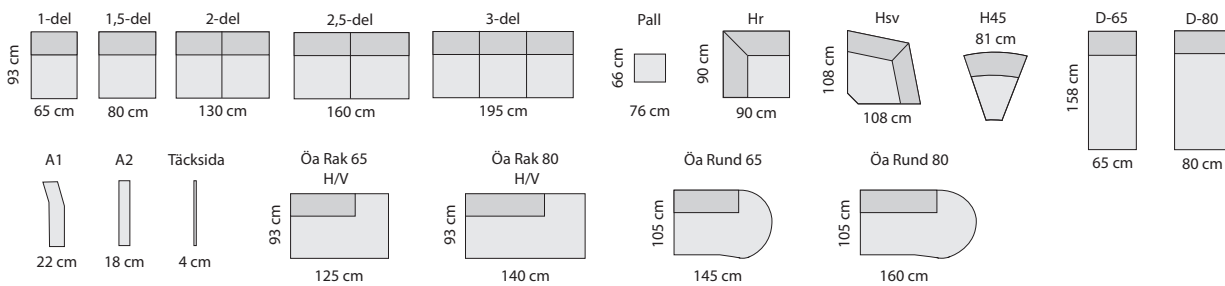

Poem är en byggbar soffa med många olika moduler. Det finns två olika sitsbredder, tre olika hörndelar, divan och öppet avslut. Endast fantasin sätter gränser. Sitsdynorna är i höglastisk kallskum och ryggdynorna i silikoniserad polyesterfiber ger soffan en fantastisk komfort. Dynorna är sydda med långa dragkedjor vilket gör det enkelt att ta av och på fodralen. Helt avtagbar klädsel finns som tillval liksom sjukhusväv. Poem går även att beställa i specialmått.

Moduler

Moduler med armstöd

GEMENSAMMA MÅTT

HÖJD	88 cm
DJUP	93 cm
SITSHÖJD	45 cm
SITSDJUP	55 cm

MATERIALBESKRIVNING

STOMME	Träräm med nozagfjäder
STOPPNING SITS	40 kg kallskum + 300 g fiberfill
STOPPNING RYGG	Silikoniserad fiberfill
BENHÖJD	12 cm
AVTAGBAR KLÄDSEL	I sits- och ryggdynor är standard